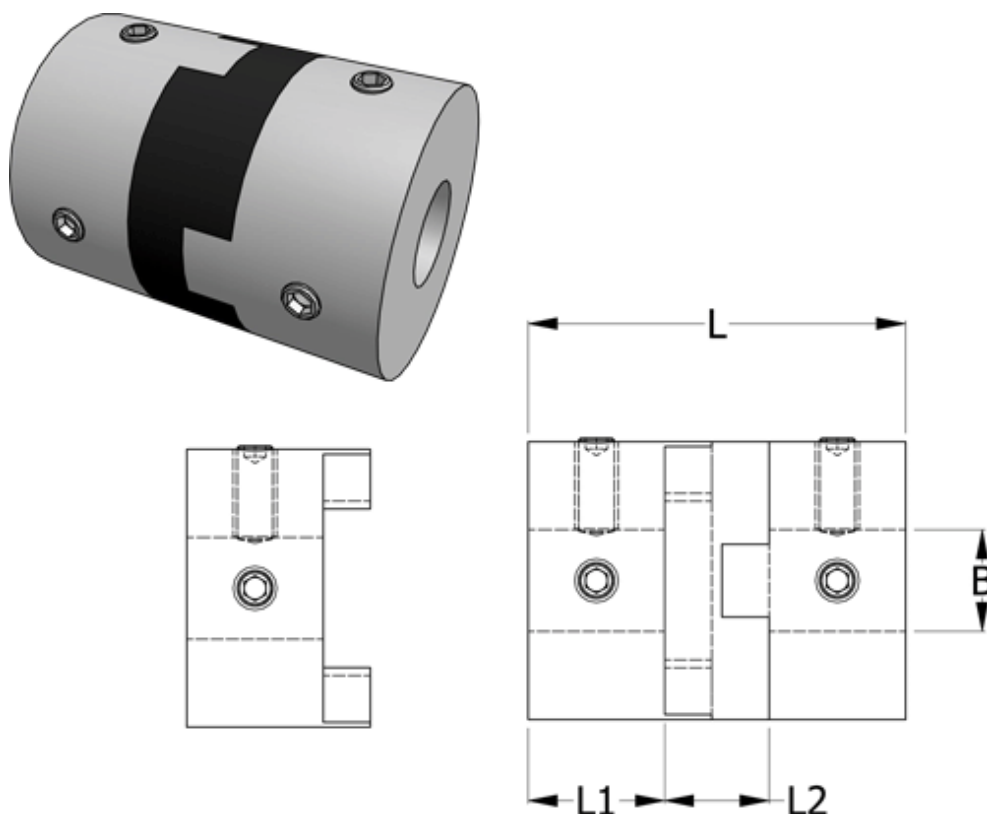

Varenummer: 33214505746  
Beskrivelse: Oldham koblingsnav 450H57.46 ALU  
med pinolskrue og gennemgående boring 19

## Mål

B1 = 19  
D = 57.1  
L = 78  
L1 = 28.4  
L2 = 21.2

Moment (Nm) = 44

Note: Overnævnte varenr. er kun for et koblingsnav. Der går 2 koblingsnav og 1 element til 1 komplet kobling

Skrue = M8